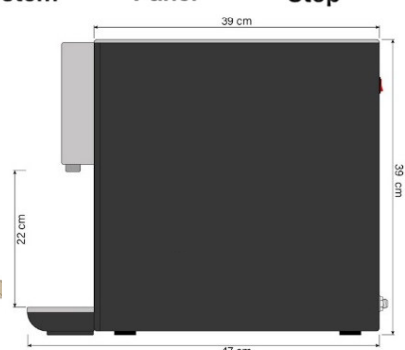

Maße B x H x T

ohne Abtropfschale
mit Abtropfschale

232 x 414 x 395mm
232 x 490 x 395mm

Gewicht

ca. 17kg

Garantie

2 Jahre

1) gültig für COLD Edition ohne Heißwasserfunktion
2) gültig für HOT Edition mit Heißwasserfunktion